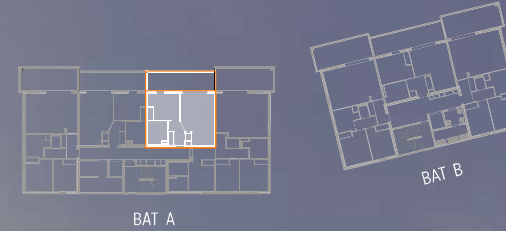

RÉSIDENCE GIOVAGGIO

MAÎTRE D'OUVRAGE : SAS SICO GROUPE - LOT 5 - ZAC de Campo Vallone - 20620 BIGUGLIA

BAT A

LOT 10 (T2) - NIVEAU R+2

Séjour / Cuisine	22,61
Chambre	11,43
SdB	6,56
Hall	4,13
Rgt	2,48
	47,21 m²
Terrasse	17,60
	17,60 m²