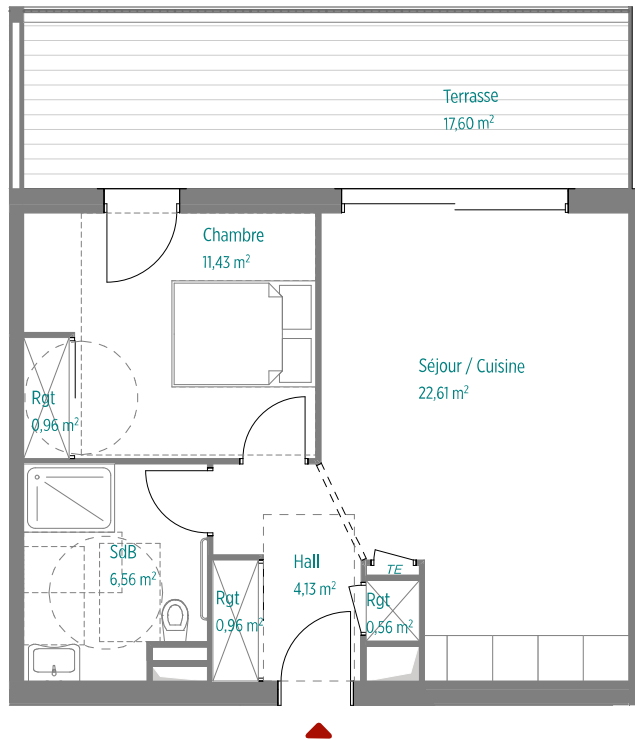

RÉSIDENCE GIOVAGGIO

MAÎTRE D'OUVRAGE : SAS SICO GROUPE - LOT 5 - ZAC de Campo Vallone - 20620 BIGUGLIA

BAT A

LOT 10 (T2) - NIVEAU R+2

Séjour / Cuisine	22,61
Chambre	11,43
SdB	6,56
Hall	4,13
Rgt	2,48
	47,21 m²
Terrasse	17,60
	17,60 m²