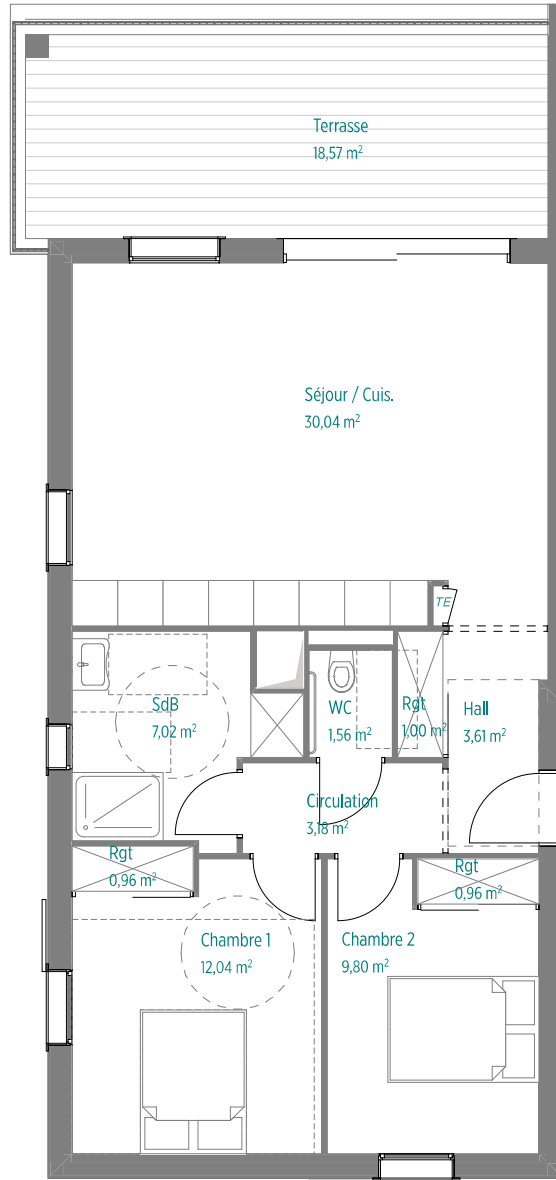

RÉSIDENCE GIOVAGGIO

MAÎTRE D'OUVRAGE : SAS SICO GROUPE - LOT 5 - ZAC de Campo Vallone - 20620 BIGUGLIA

N
1:100

BAT B

LOT 12 (T3) - NIVEAU RDC

Séjour / Cuis.	30,04
Chambre 1	12,04
Chambre 2	9,80
SdB	7,02
Hall	3,61
Circulation	3,18
WC	1,56
Rgt	2,92
Total	70,17 m²
Terrasse	18,57
Total	18,57 m²

ALPHA ARCHITECTURE

La construction respecte la réglementation en vigueur pour l'accès aux personnes handicapées. Document non contractuel.
La disposition des équipements est donnée à titre indicatif. La société se réserve le droit d'apporter à ce plan les modifications dues à des impératifs d'ordre technique ou administratif.
Les surfaces indiquées sont approximatives. Les retombées, soffites, faux plafond, canalisations et radiateurs, ne sont pas toujours désignés sur ce plan.