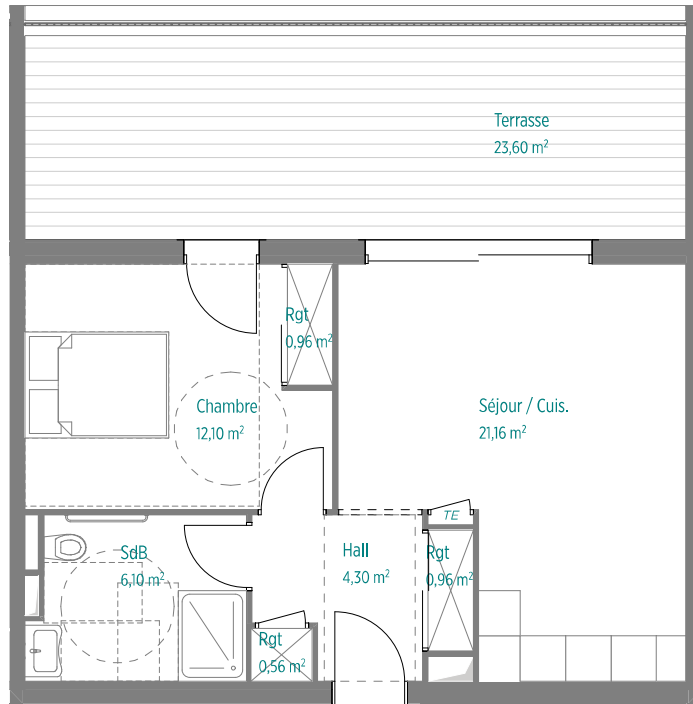

RÉSIDENCE GIOVAGGIO

MAÎTRE D'OUVRAGE : SAS SICO GROUPE - LOT 5 - ZAC de Campo Vallone - 20620 BIGUGLIA

BAT B

LOT 13 (T2) - NIVEAU RDC

Séjour / Cuis.	21,16
Chambre	12,10
SdB	6,10
Hall	4,30
Rgt	2,48
	46,14 m²
Terrasse	23,60
	23,60 m²