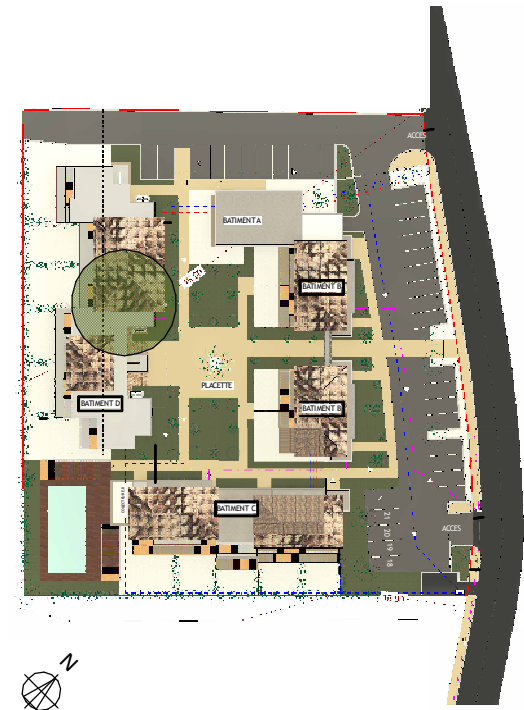

BATIMENT D	14
RDC	TYPE 3
salon. cuisine	35,24
cellier	0,96
dgt	3,04
rgt	1,25
salle d'eau	6,82
chambre 1	10,94
chambre 2	14,56
toilette	1,49
hall	3,76
TOTAL HABITABLE	78,06
TERRASSE	21,12
JARDIN	62,17

Echelle : 1/150