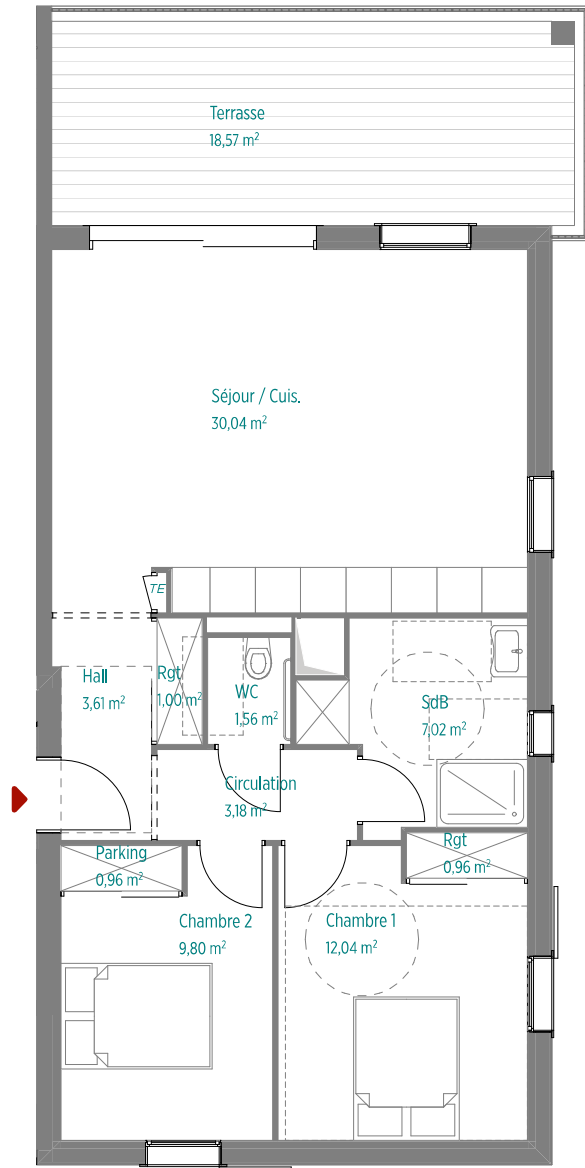

RÉSIDENCE GIOVAGGIO

MAÎTRE D'OUVRAGE : SAS SICO GROUPE - LOT 5 - ZAC de Campo Vallone - 20620 BIGUGLIA

BAT B

LOT 17 (T3) - NIVEAU R+1

Séjour / Cuis.	30,04
Chambre 1	12,04
Chambre 2	9,80
SdB	7,02
Hall	3,61
Circulation	3,18
WC	1,56
Rgt	1,96
69,21 m²	
Terrasse	18,57
18,57 m²	

ALPHA ARCHITECTURE

La construction respecte la réglementation en vigueur pour l'accès aux personnes handicapées. Document non contractuel.
La disposition des équipements est donnée à titre indicatif. La société se réserve le droit d'apporter à ce plan les modifications dues à des impératifs d'ordre technique ou administratif.
Les surfaces indiquées sont approximatives. Les retombées, soffites, faux plafond, canalisations et radiateurs, ne sont pas toujours désignés sur ce plan.