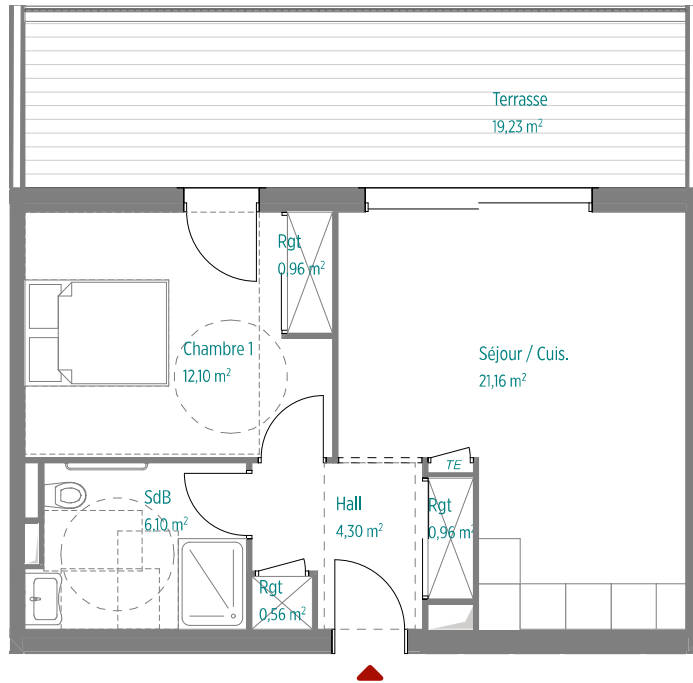

RÉSIDENCE GIOVAGGIO

MAÎTRE D'OUVRAGE : SAS SICO GROUPE - LOT 5 - ZAC de Campo Vallone - 20620 BIGUGLIA

BAT B

LOT 19 (T2) - NIVEAU R+2

Séjour / Cuis.	21,16
Chambre 1	12,10
SdB	6,10
Hall	4,30
Rgt	2,48
	46,14 m²
Terrasse	19,23
	19,23 m²