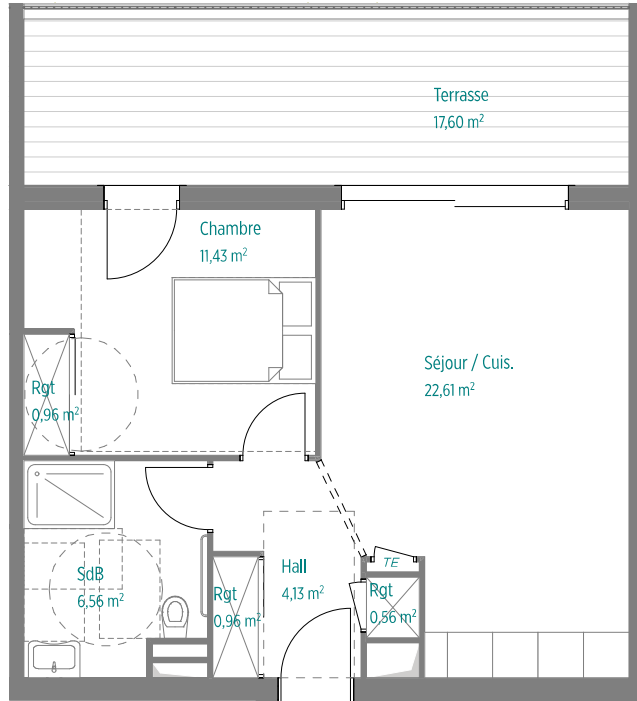

## BAT A

## LOT 2 (T2) - NIVEAU RDC

Séjour / Cuis.	22,61
Chambre	11,43
SdB	6,56
Hall	4,13
Rgt	2,48
	<b>47,21 m²</b>
Terrasse	17,60
	<b>17,60 m²</b>

 ALPHA ARCHITECTURE

La construction respecte la réglementation en vigueur pour l'accès aux personnes handicapées. Document non contractuel.  
La disposition des équipements est donnée à titre indicatif. La société se réserve le droit d'apporter à ce plan les modifications dues à des impératifs d'ordre technique ou administratif.  
Les surfaces indiquées sont approximatives. Les retombées, soffites, faux plafond, canalisations et radiateurs, ne sont pas toujours désignés sur ce plan.