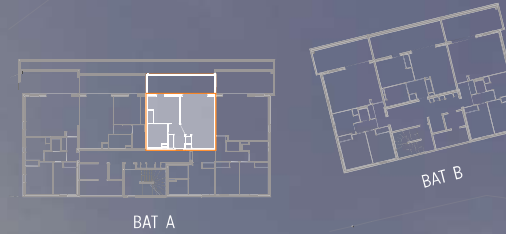

## LOT 2 (T2) - NIVEAU RDC

Séjour / Cuis.	22,61
Chambre	11,43
SdB	6,56
Hall	4,13
Rgt	2,48
	<b>47,21 m²</b>
Terrasse	17,60
	<b>17,60 m²</b>

 ALPHA ARCHITECTURE

La construction respecte la réglementation en vigueur pour l'accès aux personnes handicapées. Document non contractuel.  
La disposition des équipements est donnée à titre indicatif. La société se réserve le droit d'apporter à ce plan les modifications dues à des impératifs d'ordre technique ou administratif.  
Les surfaces indiquées sont approximatives. Les retombées, soffites, faux plafond, canalisations et radiateurs, ne sont pas toujours désignés sur ce plan.