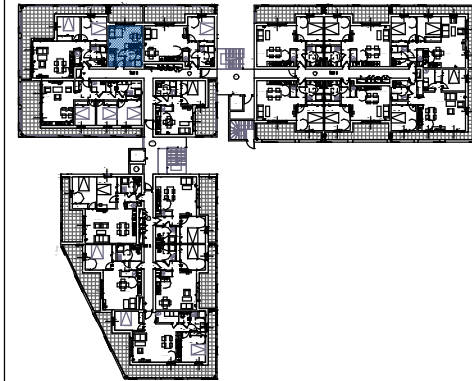

ILOT B	47
R+4	STUDIO
salon. cuisine	13,37
hall	5,00
salle d'eau	4,93
TOTAL HABITABLE	23,30
TERRASSE	9,76

SICO GROUPE - RESIDENCE ELBA
LOT 5. ZAC CAMPO VALLONE . 20620 BIGUGLIA

Document non contractuel. la disposition des équipements est donnée à titre indicatif. La société se réserve le droit d'apporter à ce plan les modifications dues à des impératifs d'ordre technique ou administratif. Les surfaces indiquées sont approximatives. Les retombées, soffites, faux plafond, canalisations et radiateurs, ne sont pas toujours désignés sur le plan.