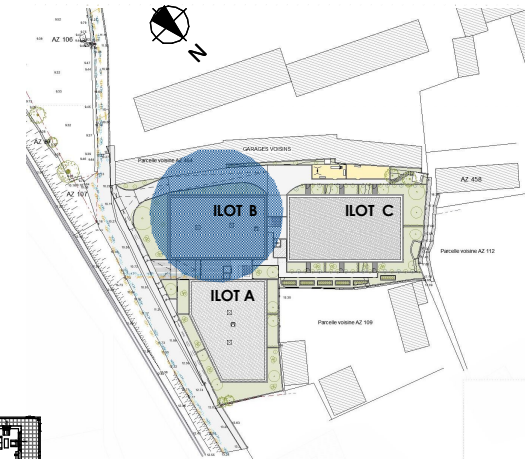

ILOT B	47
R+4	STUDIO
salon. cuisine	13,37
hall	5,00
salle d'eau	4,93
TOTAL HABITABLE	23,30
TERRASSE	9,76

SICO GROUPE - RESIDENCE ELBA
LOT 5. ZAC CAMPO VALLONE . 20620 BIGUGLIA

Document non contractuel. la disposition des équipements est donnée à titre indicatif. La société se réserve le droit d'apporter à ce plan les modifications dues à des impératifs d'ordre technique ou administratif. Les surfaces indiquées sont approximatives. Les retombées, soffites, faux plafond, canalisations et radiateurs, ne sont pas toujours désignés sur le plan.