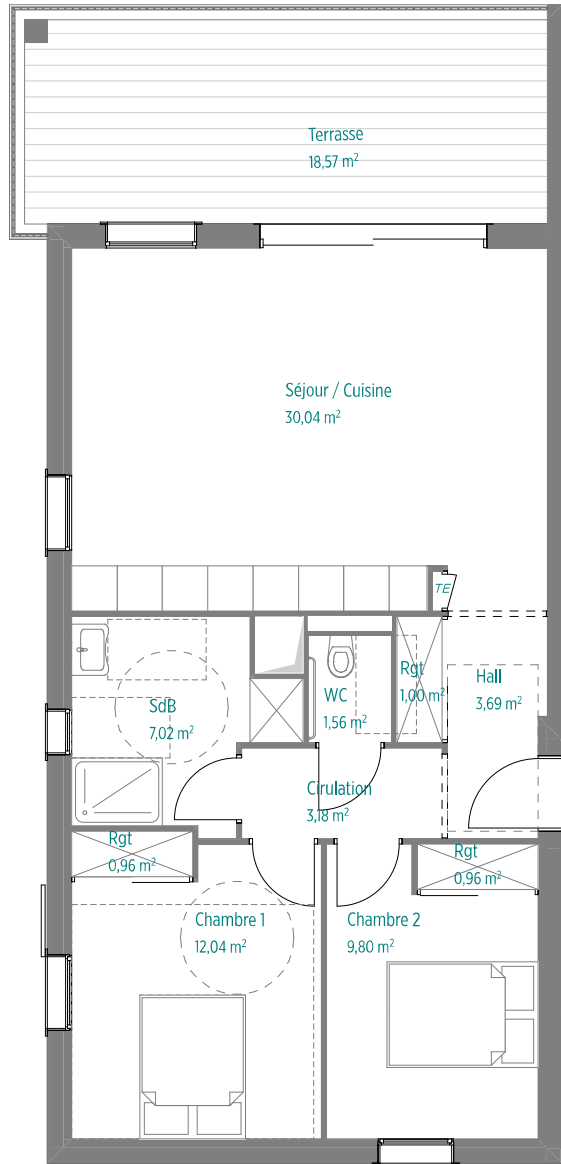

RÉSIDENCE GIOVAGGIO

MAÎTRE D'OUVRAGE : SAS SICO GROUPE - LOT 5 - ZAC de Campo Vallone - 20620 BIGUGLIA

N
1:100

BAT A

LOT 4 (T3) - NIVEAU R+1

BAT A

BAT B

Séjour / Cuisine	30,04
Chambre 1	12,04
Chambre 2	9,80
SdB	7,02
Hall	3,69
Cirulation	3,18
WC	1,56
Rgt	2,92
Total	70,25 m²
Terrasse	18,57
Total	18,57 m²

ALPHA ARCHITECTURE

La construction respecte la réglementation en vigueur pour l'accès aux personnes handicapées. Document non contractuel.
La disposition des équipements est donnée à titre indicatif. La société se réserve le droit d'apporter à ce plan les modifications dues à des impératifs d'ordre technique ou administratif.
Les surfaces indiquées sont approximatives. Les retombées, soffites, faux plafond, canalisations et radiateurs, ne sont pas toujours désignés sur ce plan.