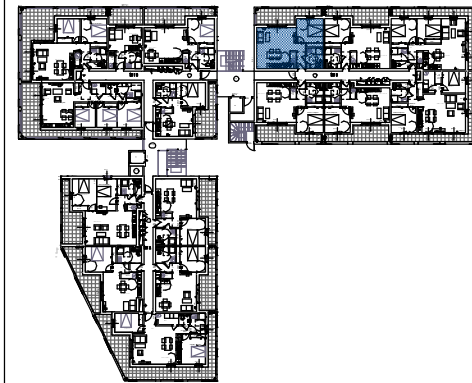

ILOT C	56
RDJ	TYPE 2
salon. cuisine	26,20
chambre 1	12,28
hall	5,18
salle d'eau	5,45
TOTAL HABITABLE	49,11
TERRASSE	14,93
JARDIN	20,51

Echelle: 1/100

SICO GROUPE - RESIDENCE ELBA
LOT 5. ZAC CAMPO VALLONE . 20620 BIGUGLIA

Document non contractuel. la disposition des équipements est donnée à titre indicatif. La société se réserve le droit d'apporter à ce plan les modifications dues à des impératifs d'ordre technique ou administratif. Les surfaces indiquées sont approximatives. Les retombées, soffites, faux plafond, canalisations et radiateurs, ne sont pas toujours désignés sur le plan.