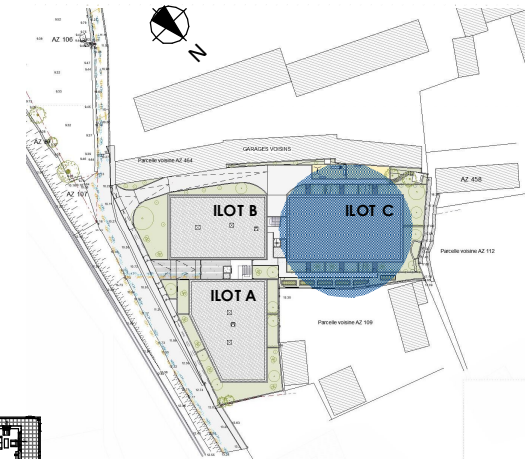

ILOT C	56
RDJ	TYPE 2
salon. cuisine	26,20
chambre 1	12,28
hall	5,18
salle d'eau	5,45
TOTAL HABITABLE	49,11
TERRASSE	14,93
JARDIN	20,51

Echelle: 1/100

SICO GROUPE - RESIDENCE ELBA
LOT 5. ZAC CAMPO VALLONE . 20620 BIGUGLIA

Document non contractuel. la disposition des équipements est donnée à titre indicatif. La société se réserve le droit d'apporter à ce plan les modifications dues à des impératifs d'ordre technique ou administratif. Les surfaces indiquées sont approximatives. Les retombées, soffites, faux plafond, canalisations et radiateurs, ne sont pas toujours désignés sur le plan.