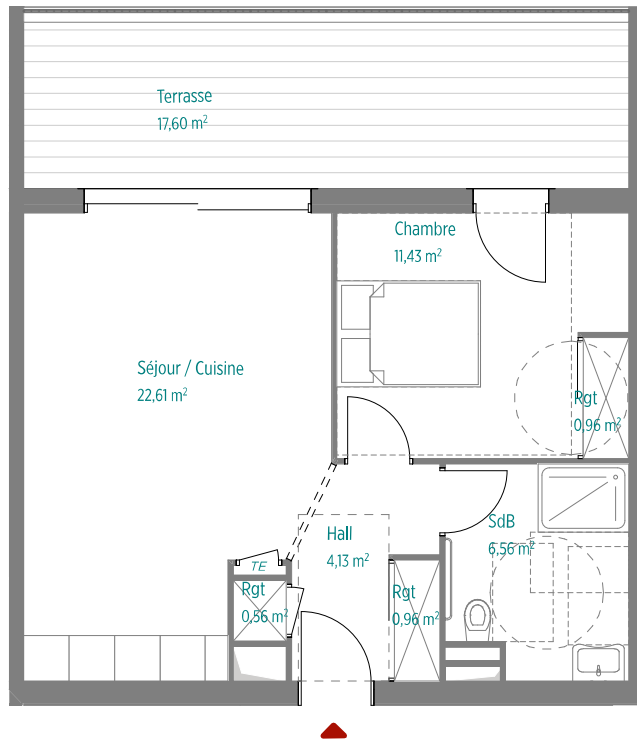

RÉSIDENCE GIOVAGGIO

MAÎTRE D'OUVRAGE : SAS SICO GROUPE - LOT 5 - ZAC de Campo Vallone - 20620 BIGUGLIA

BAT A

LOT 5 (T2) - NIVEAU R+1

Séjour / Cuisine	22,61
Chambre	11,43
SdB	6,56
Hall	4,13
Rgt	2,48
	47,21 m²
Terrasse	17,60
	17,60 m²