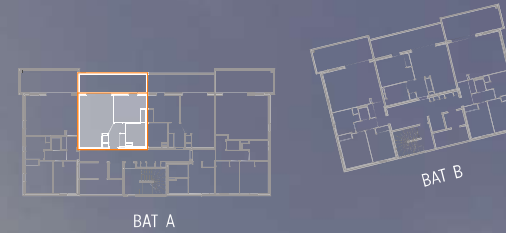

RÉSIDENCE GIOVAGGIO

MAÎTRE D'OUVRAGE : SAS SICO GROUPE - LOT 5 - ZAC de Campo Vallone - 20620 BIGUGLIA

BAT A

LOT 5 (T2) - NIVEAU R+1

Séjour / Cuisine	22,61
Chambre	11,43
SdB	6,56
Hall	4,13
Rgt	2,48
	47,21 m²
Terrasse	17,60
	17,60 m²