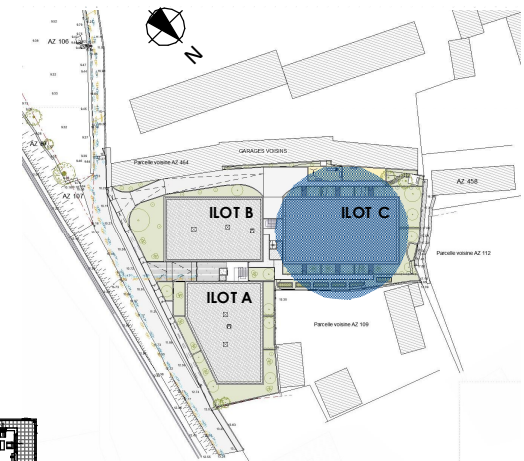

ILOT C	65
R+2	TYPE 3
salon. cuisine	30,70
chambre 1	12,35
chambre 2	11,03
hall	6,54
salle d'eau	5,02
<b>TOTAL HABITABLE</b>	<b>65,64</b>
TERRASSE	32,00

Echelle: 1/100

**SICO GROUPE - RESIDENCE ELBA**  
**LOT 5. ZAC CAMPO VALLONE . 20620 BIGUGLIA**

Document non contractuel. la disposition des équipements est donnée à titre indicatif. La société se réserve le droit d'apporter à ce plan les modifications dues à des impératifs d'ordre technique ou administratif. Les surfaces indiquées sont approximatives. Les retombées, soffites, faux plafond, canalisations et radiateurs, ne sont pas toujours désignés sur le plan.