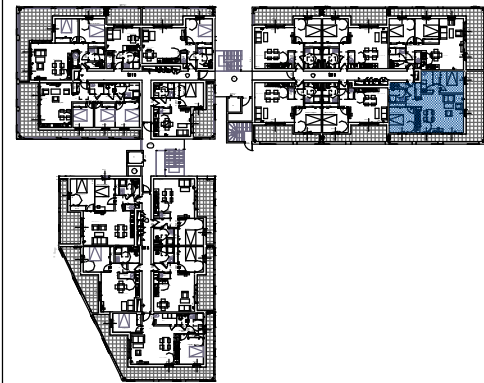

ILOT C	65
R+2	TYPE 3
salon. cuisine	30,70
chambre 1	12,35
chambre 2	11,03
hall	6,54
salle d'eau	5,02
<b>TOTAL HABITABLE</b>	<b>65,64</b>
TERRASSE	32,00

Echelle: 1/100

**SICO GROUPE - RESIDENCE ELBA**  
**LOT 5. ZAC CAMPO VALLONE . 20620 BIGUGLIA**

Document non contractuel. la disposition des équipements est donnée à titre indicatif. La société se réserve le droit d'apporter à ce plan les modifications dues à des impératifs d'ordre technique ou administratif. Les surfaces indiquées sont approximatives. Les retombées, soffites, faux plafond, canalisations et radiateurs, ne sont pas toujours désignés sur le plan.