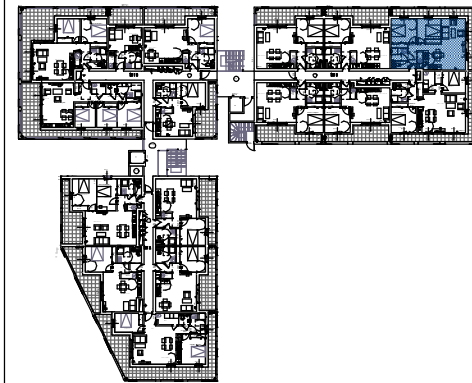

Echelle: 1/100

ILOT C	66
R+2	TYPE 3
salon. cuisine	30,59
chambre 1	12,27
chambre 2	10,00
hall	5,14
salle d'eau	5,13
TOTAL HABITABLE	63,13
TERRASSE	28,76

SICO GROUPE - RESIDENCE ELBA
LOT 5. ZAC CAMPO VALLONE . 20620 BIGUGLIA

Document non contractuel. la disposition des équipements est donnée à titre indicatif. La société se réserve le droit d'apporter à ce plan les modifications dues à des impératifs d'ordre technique ou administratif. Les surfaces indiquées sont approximatives. Les retombées, soffites, faux plafond, canalisations et radiateurs, ne sont pas toujours désignés sur le plan.