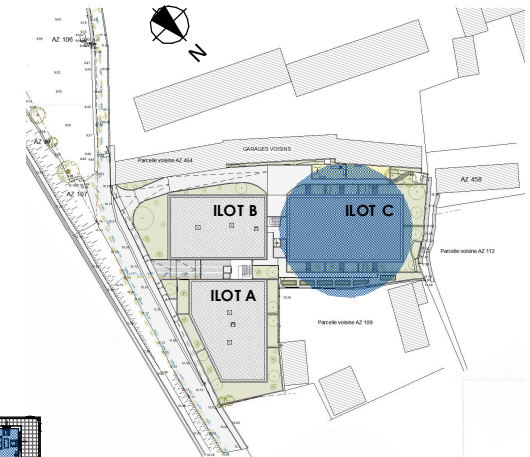

Echelle: 1/100

ILOT C	66
R+2	TYPE 3
salon. cuisine	30,59
chambre 1	12,27
chambre 2	10,00
hall	5,14
salle d'eau	5,13
TOTAL HABITABLE	63,13
TERRASSE	28,76

SICO GROUPE - RESIDENCE ELBA
LOT 5. ZAC CAMPO VALLONE . 20620 BIGUGLIA

Document non contractuel. la disposition des équipements est donnée à titre indicatif. La société se réserve le droit d'apporter à ce plan les modifications dues à des impératifs d'ordre technique ou administratif. Les surfaces indiquées sont approximatives. Les retombées, soffites, faux plafond, canalisations et radiateurs, ne sont pas toujours désignés sur le plan.