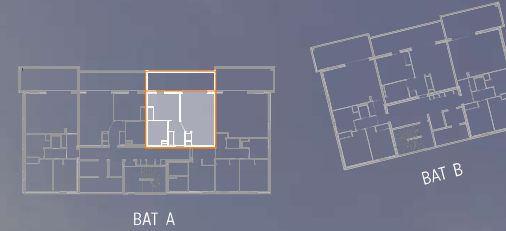

RÉSIDENCE GIOVAGGIO

MAÎTRE D'OUVRAGE : SAS SICO GROUPE - LOT 5 - ZAC de Campo Vallone - 20620 BIGUGLIA

BAT A

LOT 6 (T2) - NIVEAU R+1

Séjour / Cuisine	22,61
Chambre	11,43
SdB	6,56
Hall	4,13
Rgt	2,48
	47,21 m²
Terrasse	17,60
	17,60 m²