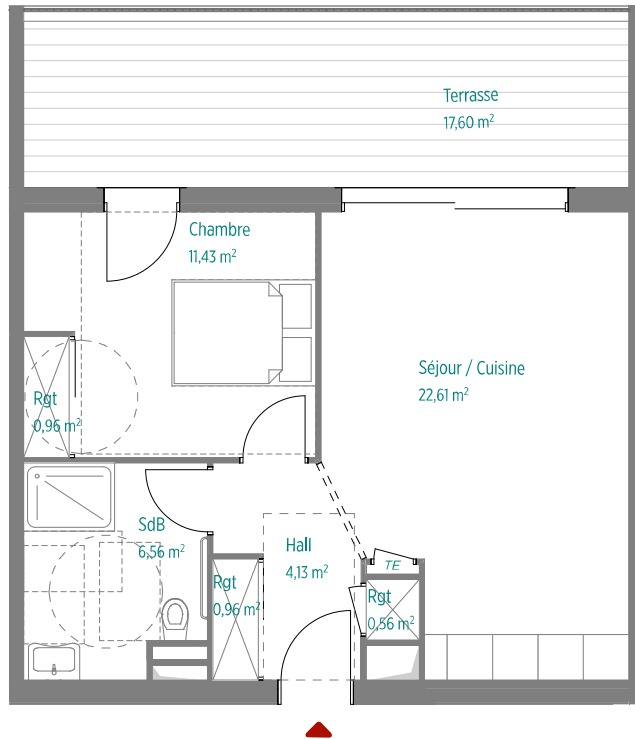

RÉSIDENCE GIOVAGGIO

MAÎTRE D'OUVRAGE : SAS SICO GROUPE - LOT 5 - ZAC de Campo Vallone - 20620 BIGUGLIA

BAT A

LOT 6 (T2) - NIVEAU R+1

Séjour / Cuisine	22,61
Chambre	11,43
SdB	6,56
Hall	4,13
Rgt	2,48
	47,21 m²
Terrasse	17,60
	17,60 m²