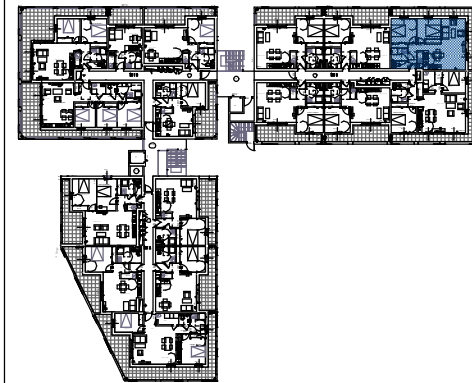

Echelle: 1/100

ILOT C	72
R+3	TYPE 3
salon. cuisine	30,59
chambre 1	12,27
chambre 2	10,00
hall	5,14
salle d'eau	5,13
TOTAL HABITABLE	63,13
TERRASSE	28,76

SICO GROUPE - RESIDENCE ELBA
LOT 5. ZAC CAMPO VALLONE . 20620 BIGUGLIA

Document non contractuel. la disposition des équipements est donnée à titre indicatif. La société se réserve le droit d'apporter à ce plan les modifications dues à des impératifs d'ordre technique ou administratif. Les surfaces indiquées sont approximatives. Les retombées, soffites, faux plafond, canalisations et radiateurs, ne sont pas toujours désignés sur le plan.