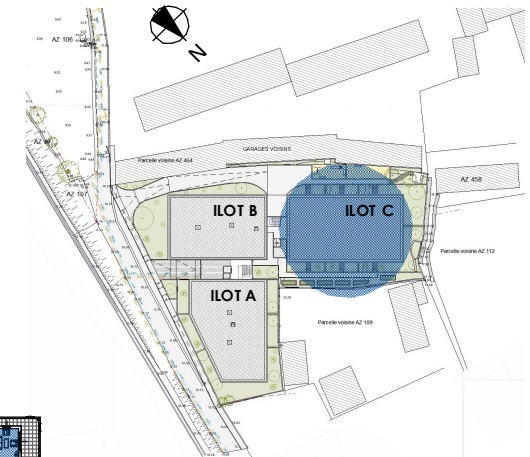

Echelle: 1/100

ILOT C	72
R+3	TYPE 3
salon. cuisine	30,59
chambre 1	12,27
chambre 2	10,00
hall	5,14
salle d'eau	5,13
TOTAL HABITABLE	63,13
TERRASSE	28,76

SICO GROUPE - RESIDENCE ELBA
LOT 5. ZAC CAMPO VALLONE . 20620 BIGUGLIA

Document non contractuel. la disposition des équipements est donnée à titre indicatif. La société se réserve le droit d'apporter à ce plan les modifications dues à des impératifs d'ordre technique ou administratif. Les surfaces indiquées sont approximatives. Les retombées, soffites, faux plafond, canalisations et radiateurs, ne sont pas toujours désignés sur le plan.