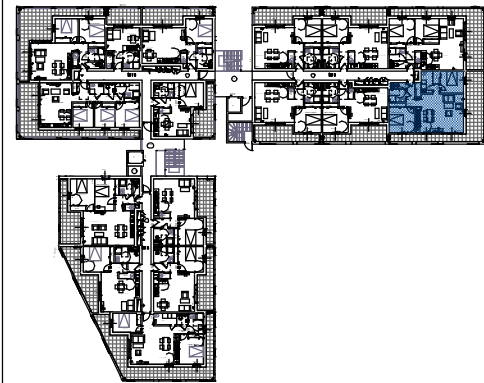

ILOT C	77
R+4	TYPE 3
salon. cuisine	30,70
chambre 1	12,35
chambre 2	11,03
hall	6,54
salle d'eau	5,02
TOTAL HABITABLE	65,64
TERRASSE	32,00

Echelle: 1/100

SICO GROUPE - RESIDENCE ELBA
LOT 5. ZAC CAMPO VALLONE . 20620 BIGUGLIA

Document non contractuel. la disposition des équipements est donnée à titre indicatif. La société se réserve le droit d'apporter à ce plan les modifications dues à des impératifs d'ordre technique ou administratif. Les surfaces indiquées sont approximatives. Les retombées, soffites, faux plafond, canalisations et radiateurs, ne sont pas toujours désignés sur le plan.