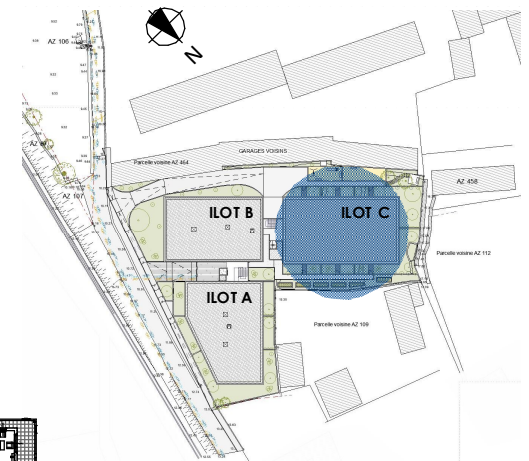

ILOT C	77
R+4	TYPE 3
salon. cuisine	30,70
chambre 1	12,35
chambre 2	11,03
hall	6,54
salle d'eau	5,02
TOTAL HABITABLE	65,64
TERRASSE	32,00

Echelle: 1/100

SICO GROUPE - RESIDENCE ELBA
LOT 5. ZAC CAMPO VALLONE . 20620 BIGUGLIA

Document non contractuel. la disposition des équipements est donnée à titre indicatif. La société se réserve le droit d'apporter à ce plan les modifications dues à des impératifs d'ordre technique ou administratif. Les surfaces indiquées sont approximatives. Les retombées, soffites, faux plafond, canalisations et radiateurs, ne sont pas toujours désignés sur le plan.