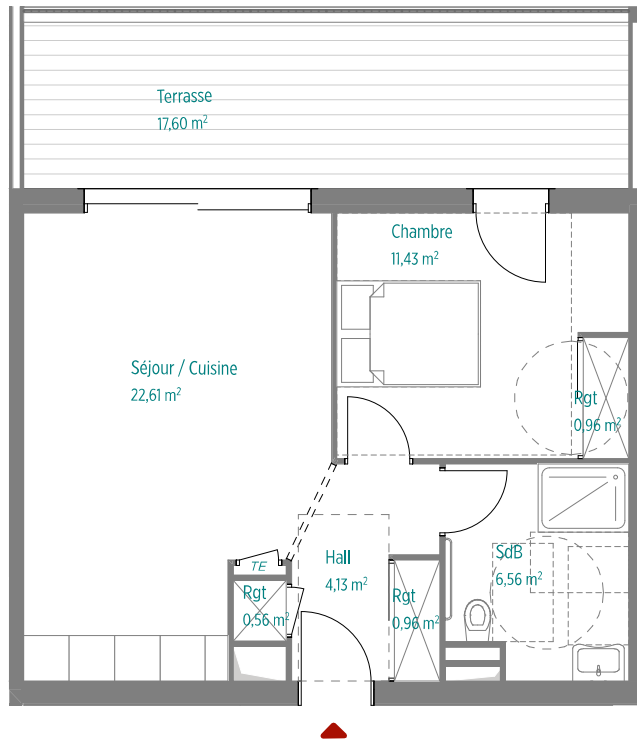

## BAT A

## LOT 9 (T2) - NIVEAU R+2

Séjour / Cuisine	22,61
Chambre	11,43
SdB	6,56
Hall	4,13
Rgt	2,48
	<b>47,21 m²</b>
Terrasse	17,60
	<b>17,60 m²</b>

 ALPHA ARCHITECTURE

La construction respecte la réglementation en vigueur pour l'accès aux personnes handicapées. Document non contractuel.  
La disposition des équipements est donnée à titre indicatif. La société se réserve le droit d'apporter à ce plan les modifications dues à des impératifs d'ordre technique ou administratif.  
Les surfaces indiquées sont approximatives. Les retombées, soffites, faux plafond, canalisations et radiateurs, ne sont pas toujours désignés sur ce plan.