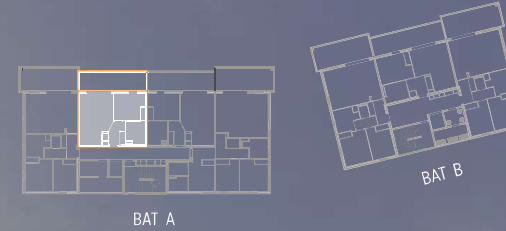

## LOT 9 (T2) - NIVEAU R+2

Séjour / Cuisine	22,61
Chambre	11,43
SdB	6,56
Hall	4,13
Rgt	2,48
	<b>47,21 m²</b>
Terrasse	17,60
	<b>17,60 m²</b>

 ALPHA ARCHITECTURE

La construction respecte la réglementation en vigueur pour l'accès aux personnes handicapées. Document non contractuel.  
La disposition des équipements est donnée à titre indicatif. La société se réserve le droit d'apporter à ce plan les modifications dues à des impératifs d'ordre technique ou administratif.  
Les surfaces indiquées sont approximatives. Les retombées, soffites, faux plafond, canalisations et radiateurs, ne sont pas toujours désignés sur ce plan.